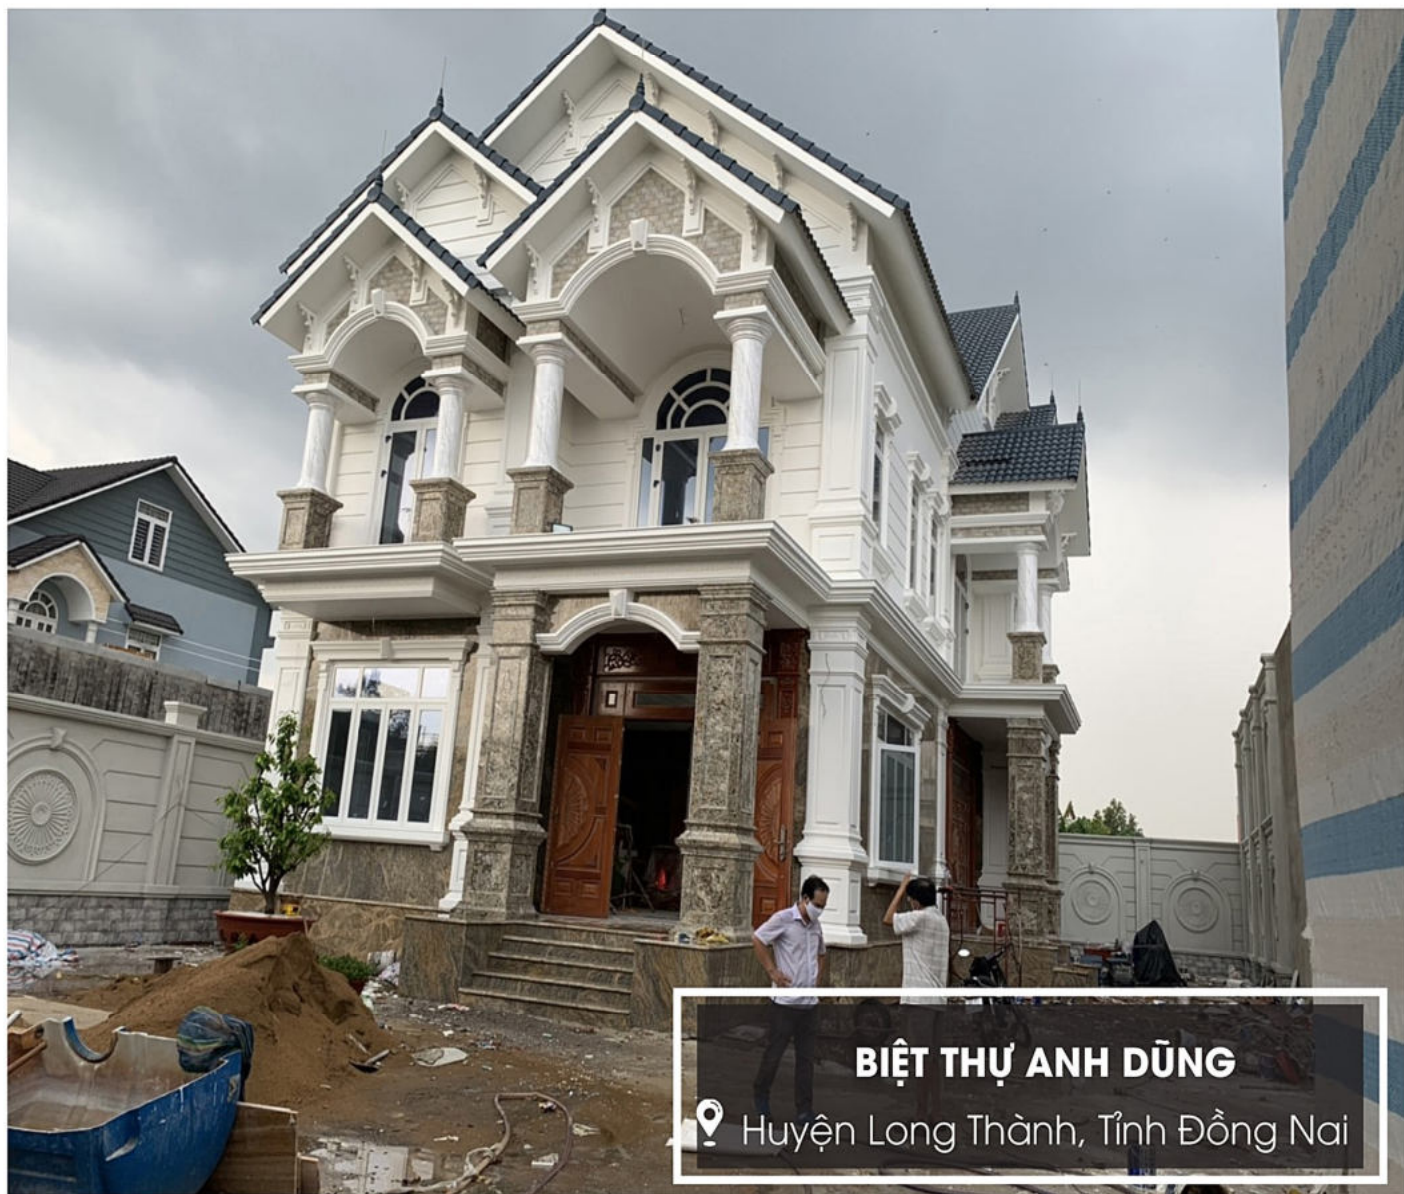

**KHÁCH SẠN ROYDALAT**  
10A Nam Kỳ Khởi Nghĩa, Tp. Đà Lạt

**KHÁCH SẠN MAI VÀNG**  
📍 131 Bùi Thị Xuân, Tp. Đà Lạt

**LÂU ĐÀI ANH MẠNH**

📍 Tp. Đồng Xoài, Tỉnh Bình Phước

**LÂU ĐÀI ANH MỪNG**

📍 Huyện Phước Long, tỉnh Bình Phước