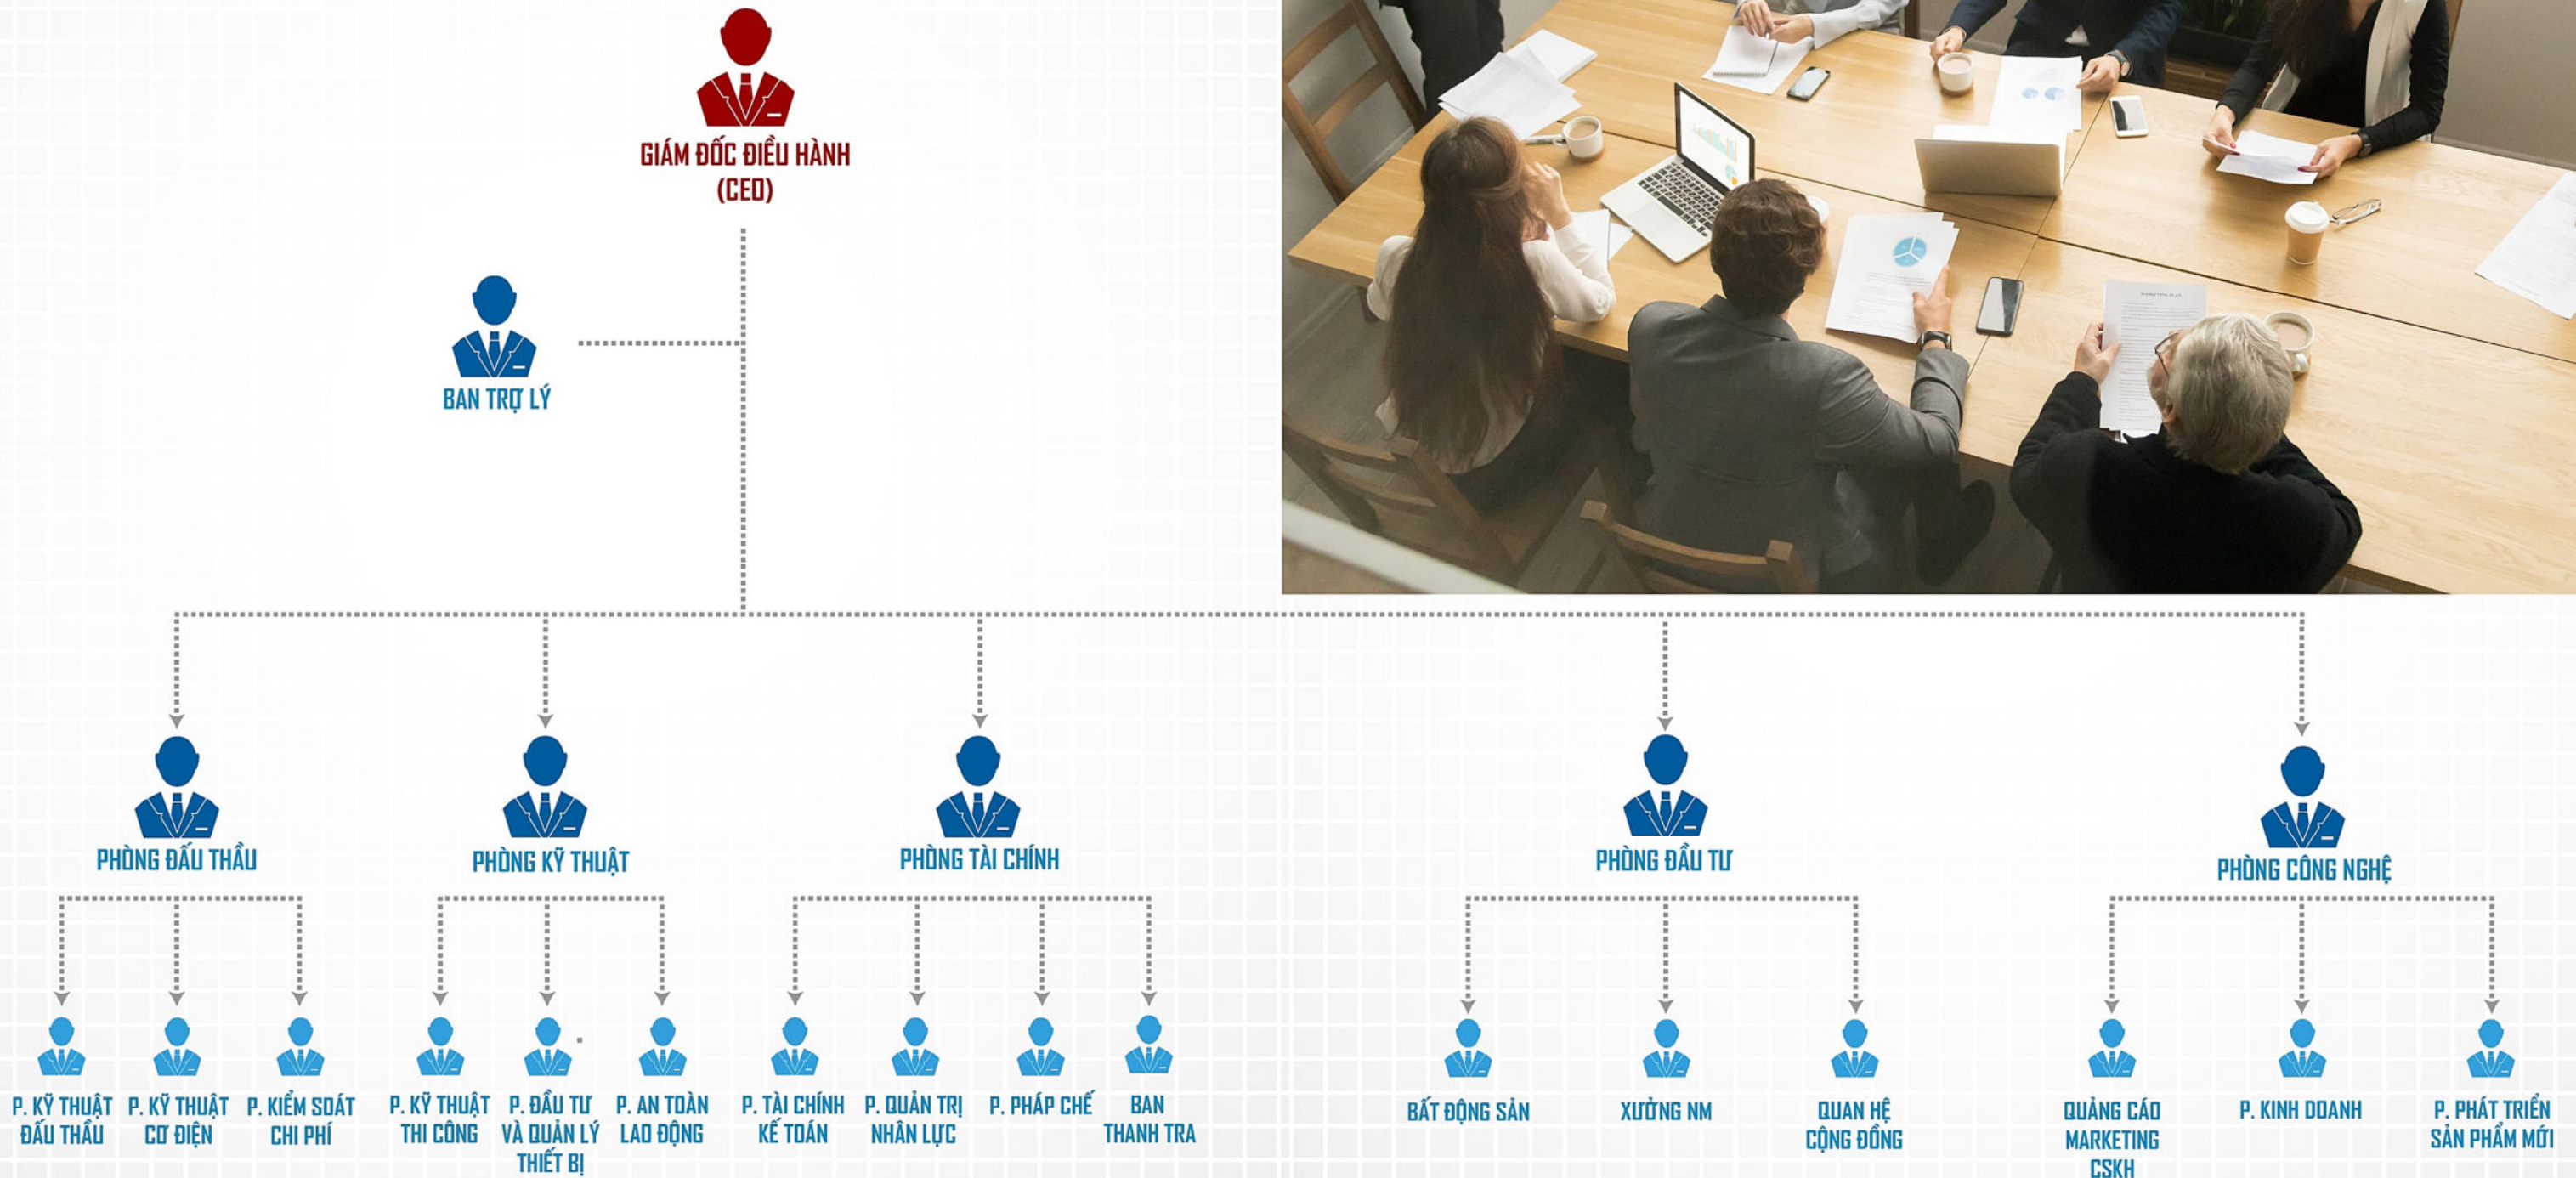

## TẦM NHÌN

“

Trở thành đơn vị xây lắp uy tín chất lượng hàng đầu tại Việt Nam và Quốc Tế.

“

Luôn luôn tôn trọng khách hàng, phục vụ tận tình và lấy chữ tín làm đầu

# SƠ ĐỒ TỔ CHỨC

Cùng với việc tuân thủ các quy định về pháp luật của Nhà nước Việt Nam, hoạt động kinh doanh của PCC còn thực hiện theo đúng quy định trong điều lệ của Công ty được Giám đốc điều hành thông qua.